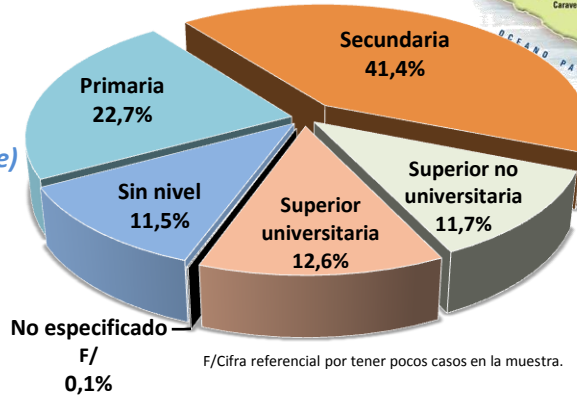

2011 - PEA ocupada en la región Arequipa según:

Nivel educativo concluido