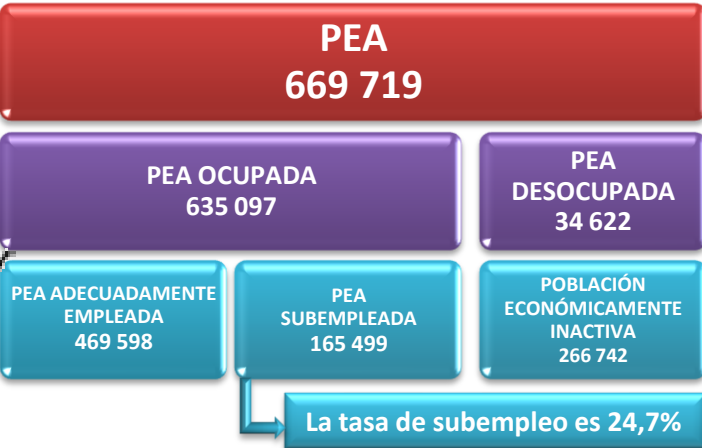

2011 - PEA ocupada en la región Arequipa según:

Nivel educativo concluido