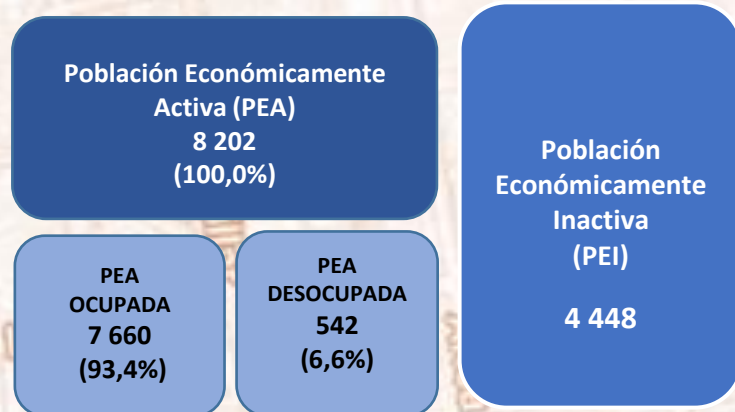

POBLACIÓN EN EDAD DE TRABAJAR POR CONDICIÓN DE ACTIVIDAD, 2014