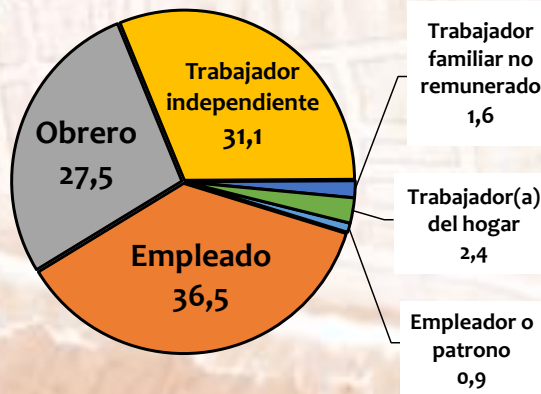

INDICADORES LABORALES:

- Tasa de actividad: 62,4%
- Tasa de desempleo: 6,6%
- Tasa de inactividad: 37,6%

❖ Población en Edad de Trabajar (PET) son todos aquellos de 14 años a más, aptos en cuanto edad para trabajar en alguna actividad económica.

POBLACIÓN EN EDAD DE TRABAJAR POR CONDICIÓN DE ACTIVIDAD, 2014

POBLACIÓN EN EDAD DE TRABAJAR POR CONDICIÓN DE ACTIVIDAD, SEGÚN SEXO, 2014 (Porcentaje)

POBLACIÓN OCUPADA SEGÚN CATEGORÍA OCUPACIONAL, 2014 (Porcentaje)

POBLACIÓN OCUPADA SEGÚN RAMAS DE ACTIVIDAD, 2014 (Porcentaje)

1/ Comprende agricultura, ganadería, caza, silvicultura, pesca y minería.

2/ Comprende enseñanza; hogares privados con servicio doméstico; servicios sociales y de salud; electricidad, gas y agua; intermediación financiera; entre otros servicios.