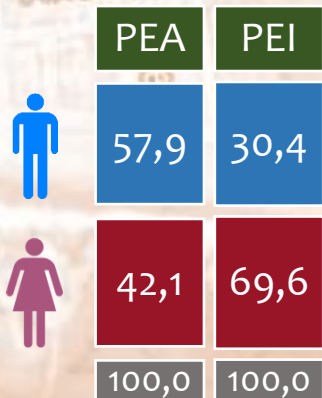

INDICADORES LABORALES:

- Tasa de actividad: 62,4%
- Tasa de desempleo: 6,6%
- Tasa de inactividad: 37,6%

❖ Población en Edad de Trabajar (PET) son todos aquellos de 14 años a más, aptos en cuanto edad para trabajar en alguna actividad económica.

POBLACIÓN EN EDAD DE TRABAJAR POR CONDICIÓN DE ACTIVIDAD, 2014

POBLACIÓN EN EDAD DE TRABAJAR POR CONDICIÓN DE ACTIVIDAD, SEGÚN SEXO, 2014 (Porcentaje)

POBLACIÓN OCUPADA SEGÚN CATEGORÍA OCUPACIONAL, 2014 (Porcentaje)