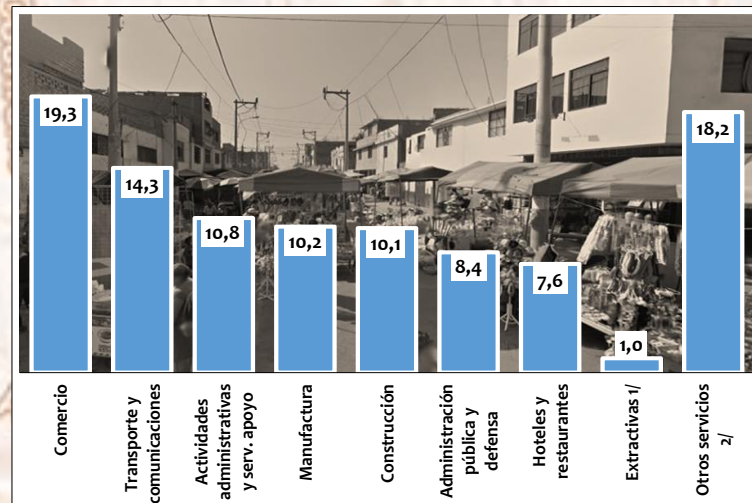

INDICADORES LABORALES:

- Tasa de actividad: 62,4%
- Tasa de desempleo: 6,6%
- Tasa de inactividad: 37,6%

❖ Población en Edad de Trabajar (PET) son todos aquellos de 14 años a más, aptos en cuanto edad para trabajar en alguna actividad económica.

POBLACIÓN EN EDAD DE TRABAJAR POR CONDICIÓN DE ACTIVIDAD, 2014

POBLACIÓN EN EDAD DE TRABAJAR POR CONDICIÓN DE ACTIVIDAD, SEGÚN SEXO, 2014 (Porcentaje)

POBLACIÓN OCUPADA SEGÚN CATEGORÍA OCUPACIONAL, 2014 (Porcentaje)

POBLACIÓN OCUPADA SEGÚN RAMAS DE ACTIVIDAD, 2014 (Porcentaje)

1/ Comprende agricultura, ganadería, caza, silvicultura, pesca y minería.

2/ Comprende enseñanza; hogares privados con servicio doméstico; servicios sociales y de salud; electricidad, gas y agua; intermediación financiera; entre otros servicios.

Fuente: INEI - Censo Especial de Población y Vivienda de la Zona Sur del Callao 2014.

Elaboración: Observatorio Socio Económico Laboral (OSSEL) Callao.